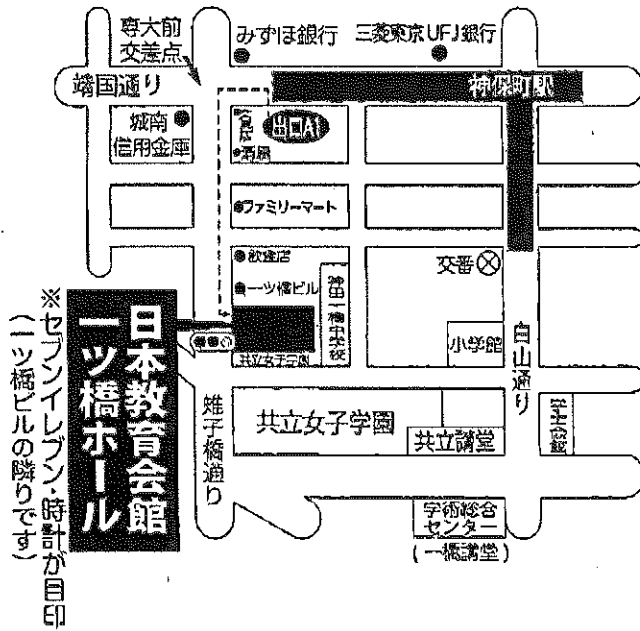

一般財団法人 日本教育会館(一ツ橋ホール)への交通案内

〈交通機関のご案内〉

最寄駅 東京メトロ半蔵門線・都営新宿線・都営三田線/神保町駅(出口A1)徒歩3分

〈東京駅からの主なアクセス〉

電車 ●東京駅-(丸ノ内線・池袋方面)-大手町駅-(半蔵門線・中央林間方面)-神保町駅(約15分)

車 ●(約10分)首都高速道路…代官町・北の丸・一ツ橋インターチェンジ

※来場者用駐車場・駐輪場はありません。

〈羽田空港からの主なアクセス〉

電車 ●羽田空港-(京浜急行・品川方面)-泉岳寺-(都営浅草線・押上方面)-三田-(都営三田線・西高島平方面)-神保町(約1時間)

道案内専用電話
03-3230-2833